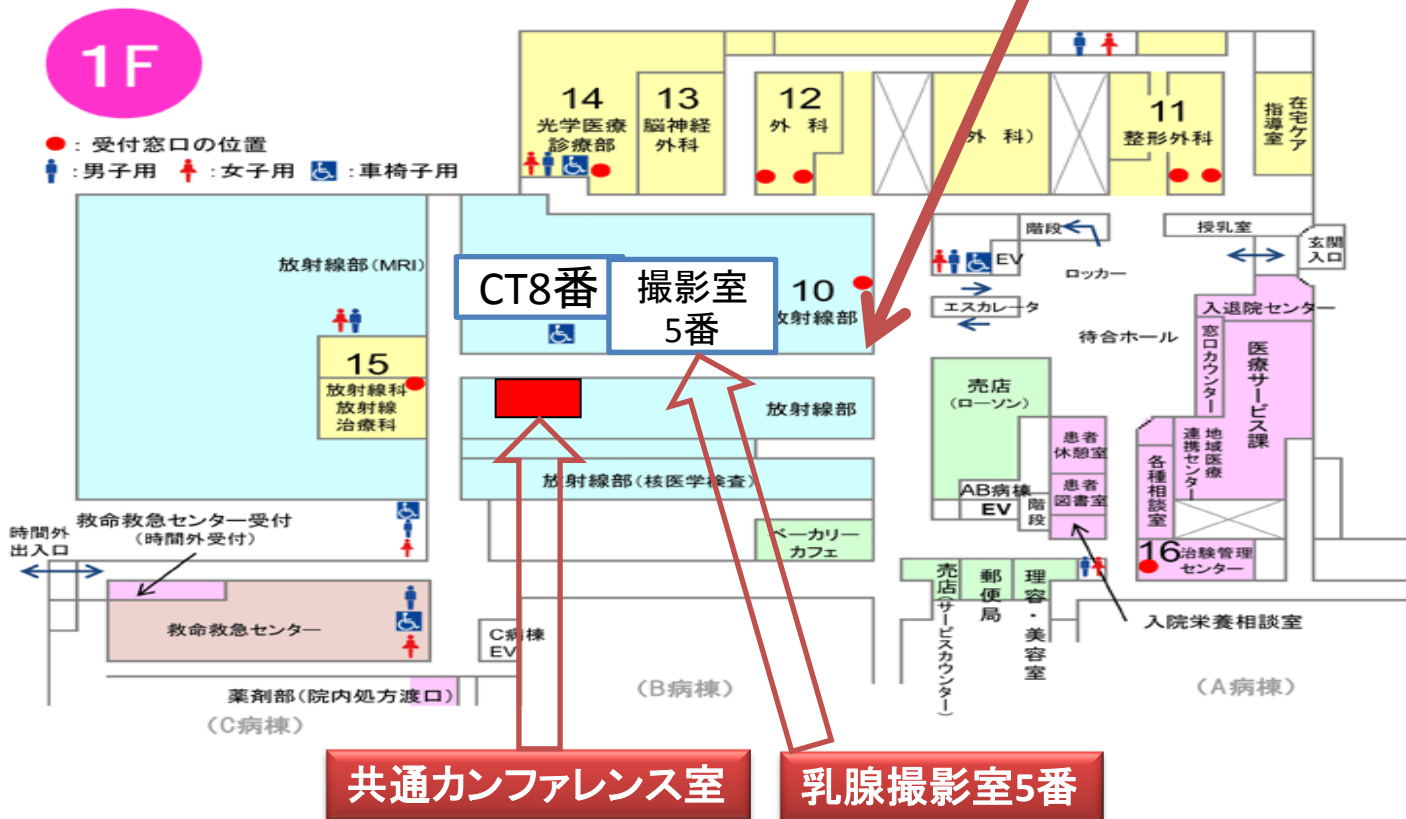

放射線部受付を左手に曲がり撮影室1から8番まで順に並んでいます

- 休日でも正面玄関から出入りできます
- 救命センター入り口からでも入ることができます